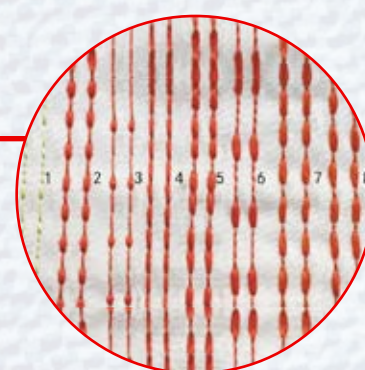

MOTORES DE PASSO:

- Máxima precisão no tamanho dos pontos, ajustado pelo painel. Tamanho máximo do ponto: 7mm
- 8 Pontos decorativos
- Condensador de pontos
- Retrocesso de alta qualidade
- Corte de linha e levantador do calcador precisos e silenciosos
- Tecnologia de baixo ruído, menos vibrações, máquina super silenciosa e macia. Velocidade máxima: 3000rpm
- Costura impecável, pontos perfeitos