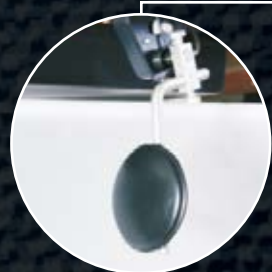

Solenóide eletrônico para abertura do tensor de linha
Localizado na traseira da máquina, mais estabilidade, menor desgaste e zero manutenção!

Botões L e R:
Alternamento automático da barra de agulha à esquerda ou à direita
Botões N e M:
Costura reversa e condensação de pontos

Luminária de LED

Lançadeira grande e sistema robusto de corte de linha
Corte com precisão e facilidade até mesmo em linhas grossas

Joelheira eletrônica
Super leve para o levantamento do calcador sem esforço