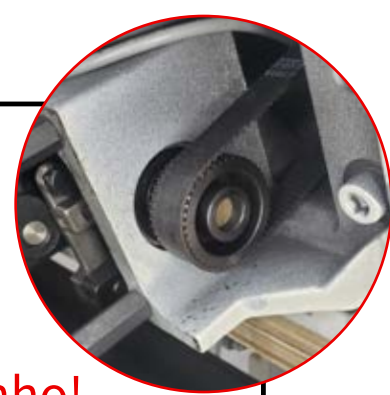

Solenóide eletrônico para abertura do tensor de linha
Localizado na traseira da máquina, mais estabilidade, menor desgaste e zero manutenção!

Botões L e R:
Alternamento automático da barra de agulha à esquerda ou à direita
Botões N e M:
Costura reversa e condensação de pontos

Luminária de LED

Lançadeira grande e sistema robusto de corte de linha
Corte com precisão e facilidade até mesmo em linhas grossas

Joelheira eletrônica
Super leve para o levantamento do calcador sem esforço

Cárter blindado, lubrificação selada

Motor de passo para:
- Corte de linha
- Levantamento do calcador
Ainda menos ruído e desgastes

CABEÇOTE ROLAMENTADO COM CORREIA DENTADA

Menos óleo, menos ruído, maior durabilidade, menos vibração e melhor desempenho!

Control box acoplado na parte traseira da máquina

Enchedor de bobina acoplado

PAINEL TOUCH SCREEN DE 7"

Alta definição, praticidade e fácil manuseio

Motor de passo para:

- Pontos decorativos
- Retrocesso
- Controle do tamanho do ponto preciso
Máquina mais silenciosa, pontos perfeitos e precisos, costura super suave.