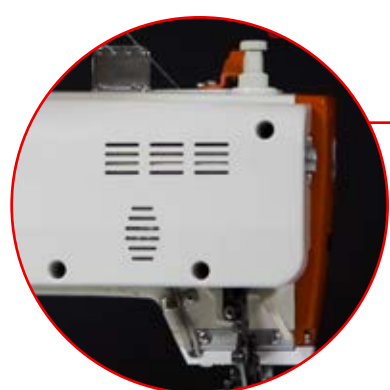

Sun Special®

MÁQUINA DE COSTURA INDUSTRIAL

PESPONTADEIRA ELETRÔNICA ALTERNADA COM **3 MOTORES** E PAINEL TOUCH

**1 MOTOR SERVO
DIRECT DRIVE
750W**

**2 MOTORES
DE PASSO**

**DESIGN
PREMIUM
TOP DE
LINHA**

SS275II-DM-QI

Solenóide eletrônico para abertura do tensor de linha
Localizado na traseira da máquina, mais estabilidade, menor desgaste e zero manutenção!

Botões L e R:
Alternamento automático da barra de agulha à esquerda ou à direita
Botões N e M:
Costura reversa e condensação de pontos

Luminária de LED

Lançadeira grande e sistema robusto de corte de linha
Corte com precisão e facilidade até mesmo em linhas grossas

Joelheira eletrônica
Super leve para o levantamento do calcador sem esforço

Control box acoplado na parte traseira da máquina

Enchedor de bobina acoplado

PAINEL TOUCH SCREEN DE 7"

Alta definição, praticidade e fácil manuseio

Motor de passo para:

- Pontos decorativos
- Retrocesso
- Controle do tamanho do ponto preciso
Máquina mais silenciosa, pontos perfeitos e precisos, costura super suave.