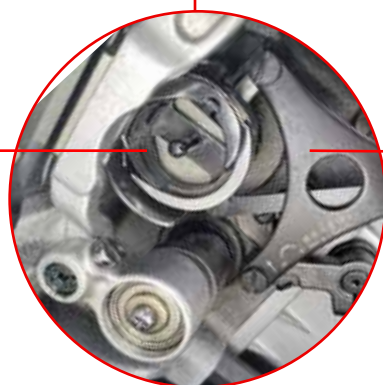

RETA ELETRÔNICA COM 3 MOTORES E PAINEL TOUCH SS1969II-DM-QI

Solenóide eletrônico para abertura do tensor de linha

Localizado na traseira da máquina, mais estabilidade, menor desgaste e zero manutenção!

CABEÇOTE ROLAMENTADO COM CORREIA DENTADA E ESTICA FIO ROLAMENTADO

Menos óleo, menos ruído, maior durabilidade, menos vibração e melhor desempenho!

Control box acoplado na parte traseira da máquina

Enchedor de bobina acoplado

PAINEL TOUCH SCREEN DE 7"

Alta definição, praticidade e fácil manuseio

Altere o tamanho do ponto no meio da costura

Luminária de LED

Barra de agulha e de calcador teflonados

Menos óleo e desgaste, evita que o material suje de óleo

Lançadeira teflonada

Sistema de corte de 3mm, com 2 facas móveis