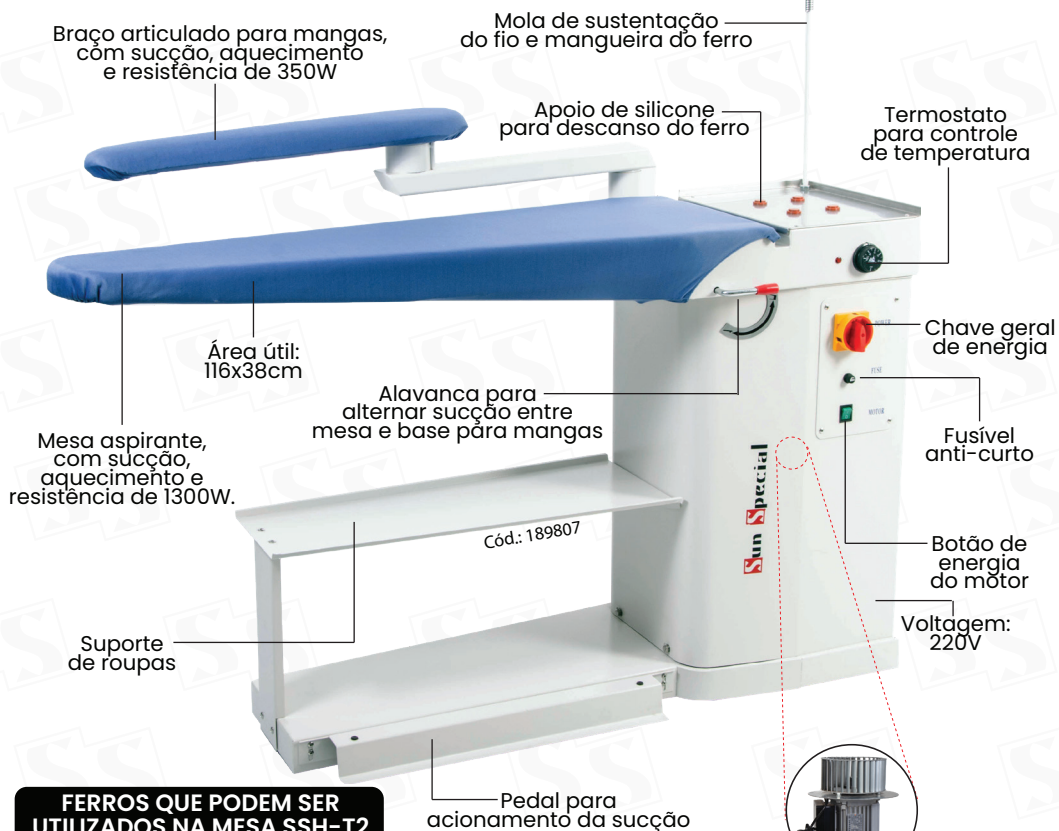

MESA DE PASSAR COM SUCÇÃO, AQUECIMENTO E BRAÇO

SSH-T2

Ideal para quem trabalha com vestuários, lavanderia, facção de roupas e hotéis.

FERROS QUE PODEM SER UTILIZADOS NA MESA SSH-T2

- Ferro gravitacional
- Mini Caldeira Com Ferro
- Ferro industrial para caldeira de fluxo contínuo.